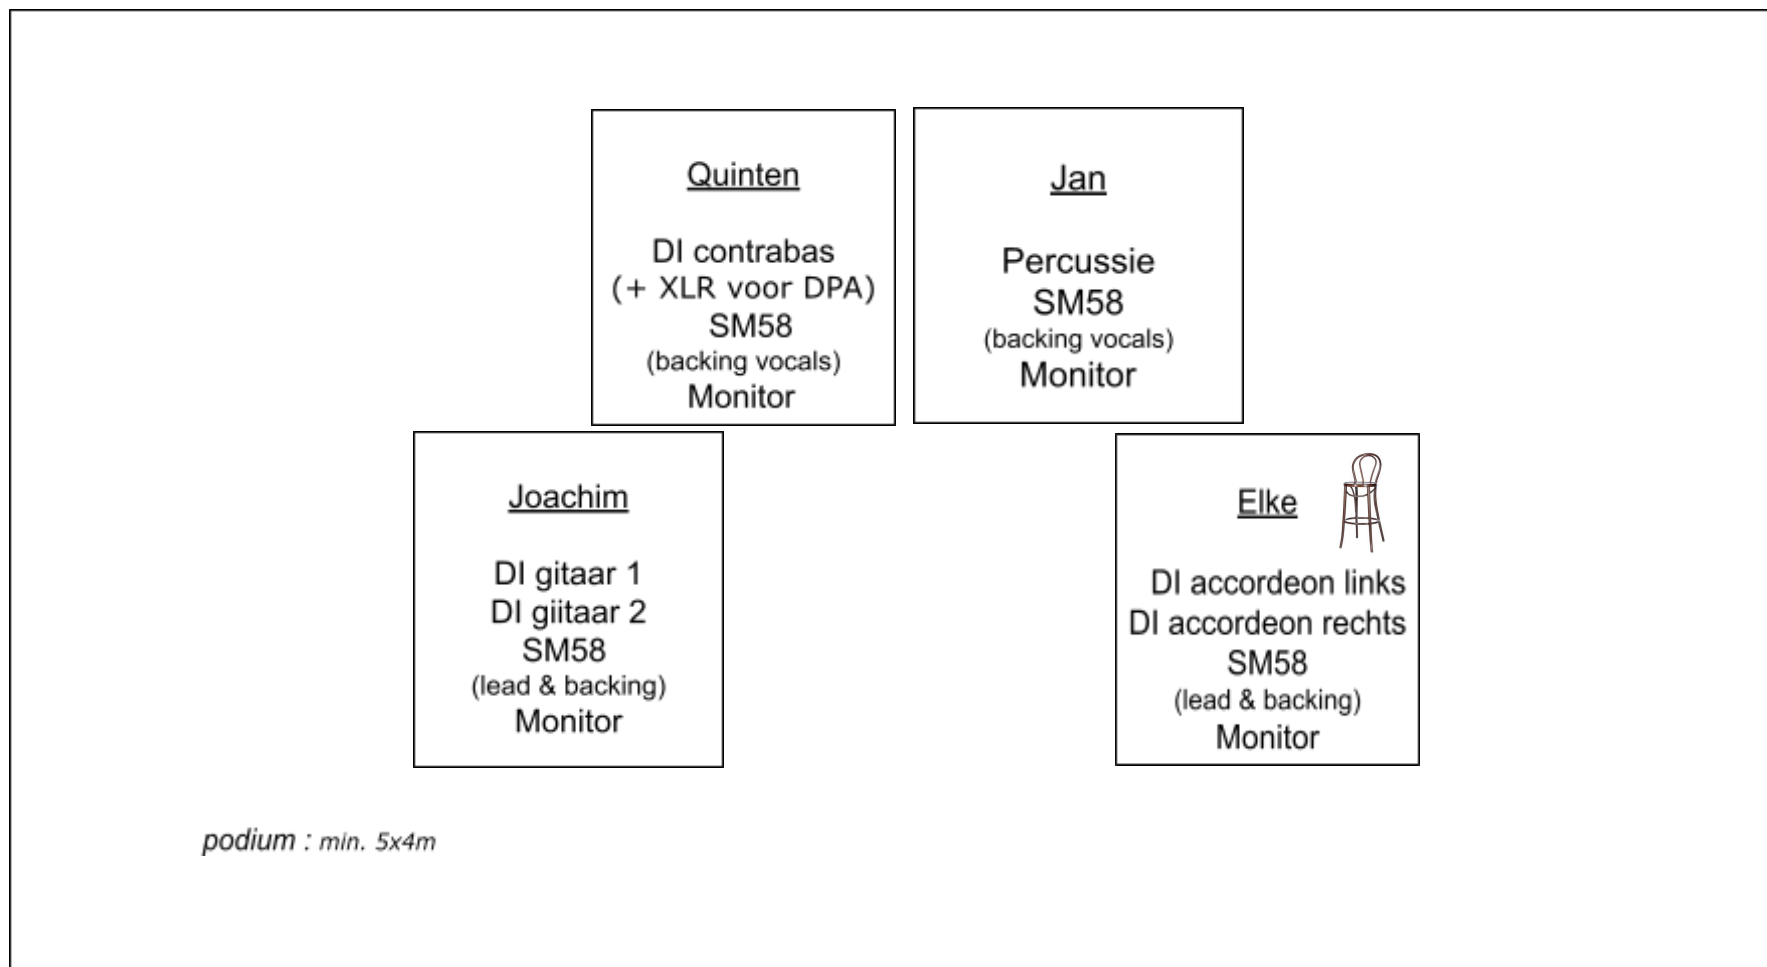

LES INVITÉS TECHNISCHE RIDER 2026

CONTACT : ON THE ROOF Artist Collective joachim@ontheroof.eu +32(0)474399716

PRIKLIJST

	Input	Line	Mic	Opmerking
1	Kick		Beta52	Voor intieme setting: minstens overhead, snare, basdrum.
2	Snare Top		SM57	
3	Snare Bottom		SM57	
4	Hi-Hat		Condenser	
5	Tom		MD421 or similar	
6	Floor		MD421 or similar	
7	Overhead		AKG414 or similar	
8	Overhead		AKG414 or similar	
9	Contrabas	Act. DI	XLR voor DPA	beide voorzien
10	Akoestische gitaar 1 (<i>Folk</i>)	Act. DI		
11	Akoestische gitaar 2 (<i>Klassiek</i>)	Act. DI		natuurlijke warme klank behouden in mix
12	Accordeon links	Act. DI		
13	Accordeon rechts	Act. DI		
14	Vocals gitaar (<i>lead&backing</i>)		Shure SM58	
15	Vocals accordeon (<i>lead&backing</i>)		Shure SM58	
16	Vocals contrabas (<i>backing</i>)		Shure SM58	
17	(Vocals percussie (<i>backing</i>))		Shure SM58	optioneel, geen probleem indien niet mogelijk.
	4 monitorlijnen met EQ.			

LES INVITÉS QUARTET

STAGE PLAN

UPDATE 02/2026 - CONTACT : ON THE ROOF Artist Collective joachim@ontheroof.eu +32(0)474399716